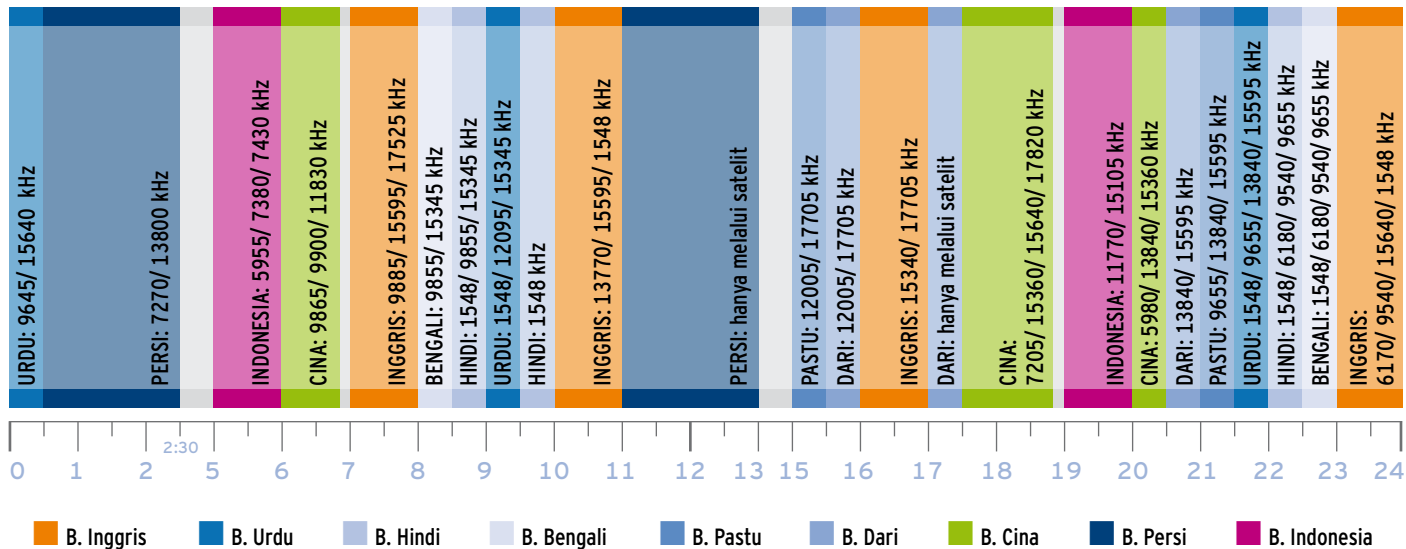

Deutsche Welle di Asia

Berita dan Informasi Latar Belakang
dalam 9 Bahasa, 19 Jam Setiap Harinya.

Simak Radio DW dalam bahasa Anda, di tempat Anda,
pada jam tayang utama.

Indonesian

Waktu siaran dalam WIB - Semua program siaran dapat disimak juga melalui satelit digital (AsiaSat3, Atlantic Bird 3, Hotbird 6) - Berlaku sampai 26 Oktober 2008